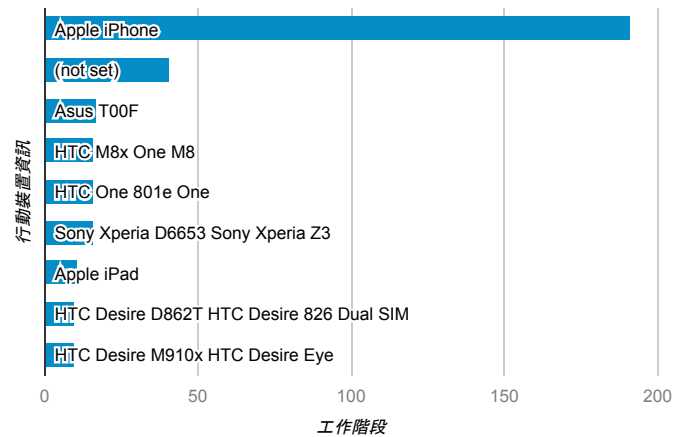

報表01_訪客

2015年10月12日 - 2015年10月18日

平均造訪停留時間和單次造訪頁數

造訪地圖

造訪和不重複訪客

造訪 (依瀏覽器分組)

造訪和新造訪

造訪和新造訪率 (依行動裝置資訊分組)