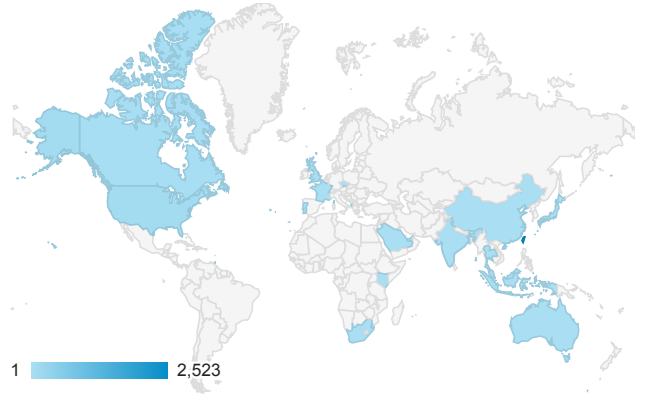

報表01_訪客

2015年10月12日 - 2015年10月18日

平均造訪停留時間和單次造訪頁數

造訪地圖

造訪和不重複訪客

造訪 (依瀏覽器分組)

造訪和新造訪

造訪和新造訪率 (依行動裝置資訊分組)