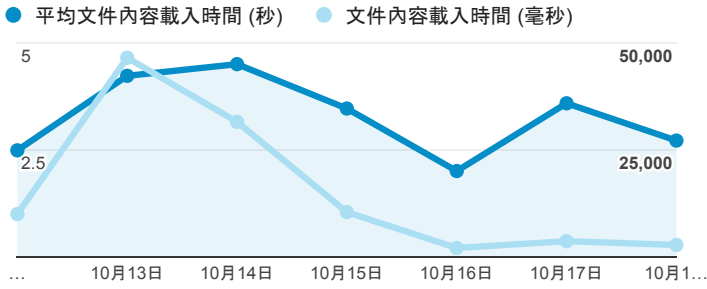

報表01_訪客

2015年10月12日 - 2015年10月18日

平均造訪停留時間和單次造訪頁數

造訪地圖

造訪和不重複訪客

造訪 (依瀏覽器分組)

造訪和新造訪

造訪和新造訪率 (依行動裝置資訊分組)