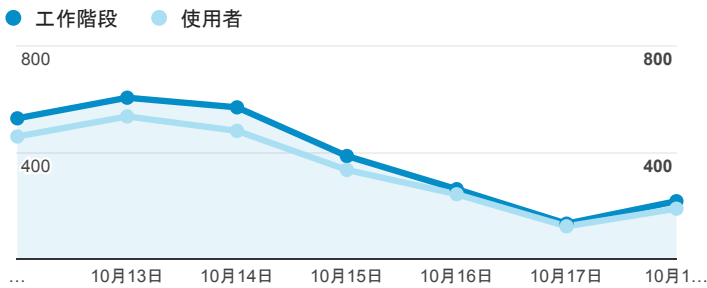

報表01_訪客

2015年10月12日 - 2015年10月18日

平均造訪停留時間和單次造訪頁數

造訪地圖

造訪和不重複訪客

造訪 (依瀏覽器分組)

造訪和新造訪

造訪和新造訪率 (依行動裝置資訊分組)