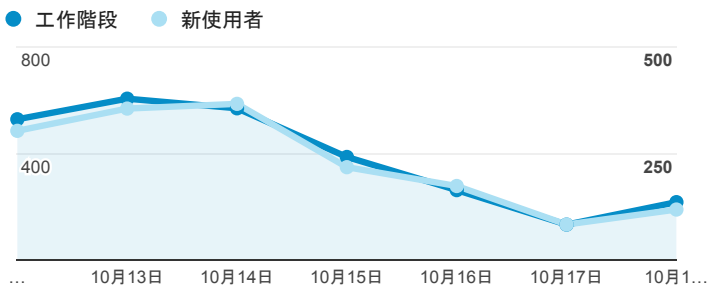

報表01_訪客

2015年10月12日 - 2015年10月18日

平均造訪停留時間和單次造訪頁數

造訪地圖

造訪和不重複訪客

造訪 (依瀏覽器分組)

造訪和新造訪

造訪和新造訪率 (依行動裝置資訊分組)