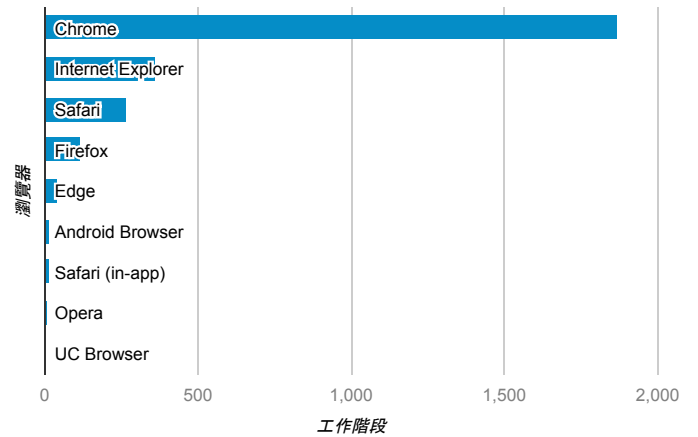

報表01_訪客

2015年10月12日 - 2015年10月18日

平均造訪停留時間和單次造訪頁數

造訪地圖

造訪和不重複訪客

造訪 (依瀏覽器分組)

造訪和新造訪

造訪和新造訪率 (依行動裝置資訊分組)