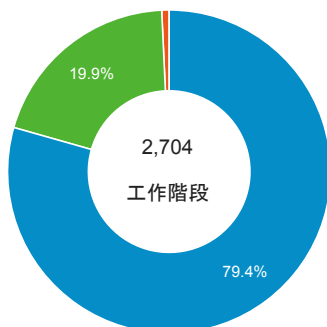

造訪 (依裝置類別分組)

■ desktop ■ mobile ■ tablet